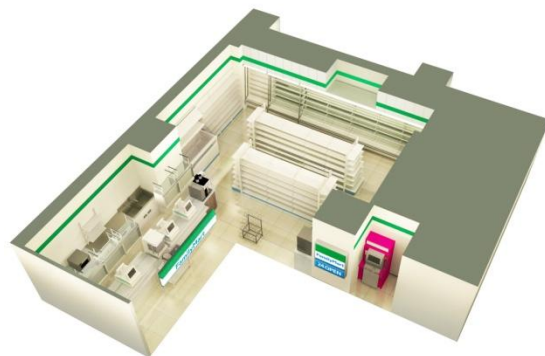

このたび、出店から10年を迎え、職員の皆さまのさらなる利便性の向上を実現するため、売場面積や商品・サービスなどを拡充させ、2013年4月25日(木)7時に、リニューアルオープンをすることとなりました。(一般のお客さまはご利用いただけません)

■リニューアルオープンにより、より充実した商品・サービスを提供いたします！

リニューアルオープンする「ファミリーマート大阪府警察本部店」では、より快適にお買い物いただくため、売場面積を約2割広げると共に、レジを1台増設し合計4台体制にいたします。

■ニューマーケットに今後も積極的に出店してまいります

ファミリーマートでは、今回のような行政関連施設内の店舗をはじめ、駅構内、高速道路内のSA・PAや、オフィスビル内、大規模工場などのニューマーケットへの出店を積極的に推進しております。

ファミリーマートは、お客さまひとりひとりと強く、深くつながり、「気軽にこころの豊かさ」を感じただけのコンビニを目指して「ファミリーマートらしさ」を追求してまいります。