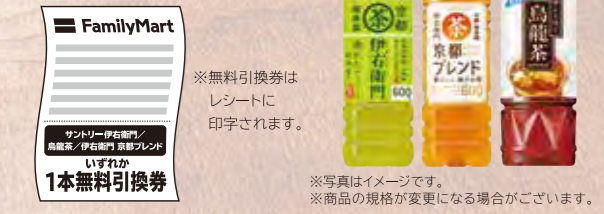

外は、こんがり  
中は、ふっくら

鹿児島県産うなぎ

対象商品を購入すると ※土用餅を除く

サントリー 伊右衛門 烏龍茶

伊右衛門 京都ブレンド

各600mlいずれか

1本無料引換券  
プレゼント

※写真はイメージです。 ※商品の規格が変更になる場合がございます。