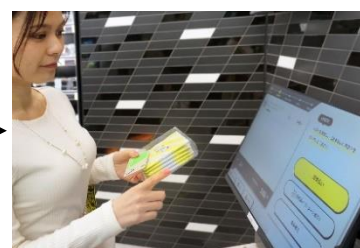

③ 出口のディスプレイで購入商品を確認して決済

■ 店舗情報

店舗名 : ファミマ!!サピアタワー/S店
住所 : 東京都千代田区丸の内1丁目7-12 サピアタワー1F
営業時間 : 7:00~23:00
支払方法 : 交通系電子マネー、クレジットカード、現金
店舗面積 : 約55㎡
取扱い品目 : 約700種類

以上

<株式会社ファミリーマート>

所在地 : 港区芝浦三丁目1番21号
代表者 : 代表取締役社長 細見 研介
設立年月日 : 1981年9月1日
事業内容 : フランチャイズシステムによるコンビニエンスストア事業

<株式会社 TOUCH TO GO>

所在地 : 東京都港区高輪2-21-42 TokyoYard Building
代表者 : 代表取締役社長 阿久津 智紀
設立年月日 : 2019年7月1日
事業内容 : 無人決済などの省人化システム及びサービスの企画、設計、開発、保守及び販売