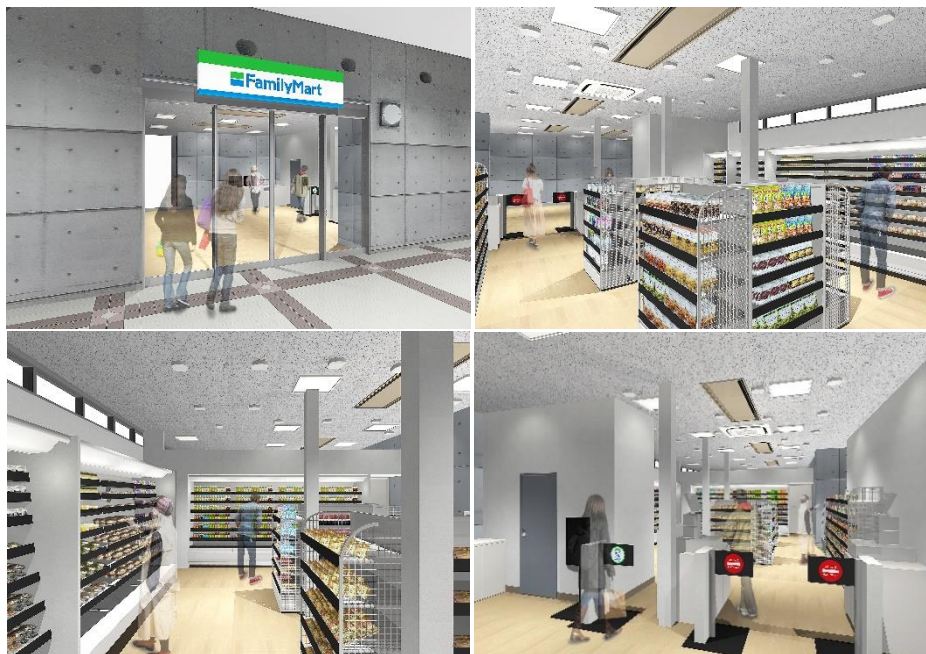

ファミリーマート愛知大学豊橋キャンパス/S店 店舗イメージ

■ 愛知大学豊橋キャンパスに通われる学生・教員・職員・地域の皆さまの利便性向上に寄与

このたび導入する無人決済システムは、“次世代のお買い物体験”を可能にし、通常の有人レジ店舗に比べ、時間節約ニーズの高い朝や移動の合間など、短時間で手軽にお買い物ができるようになり、愛知大学に通われる学生・教員・職員・地域の皆さまのニーズに対応し、利便性の向上が期待できます。また、省人化・省力化が可能となるため、店舗のオペレーションコストを低減させ、人材不足の解消を目指します。

仕組みは、天井に設置されたカメラなどの情報から入店したお客さまと手に取った商品をリアルタイムに認識します。出口付近に設置された決済端末のディスプレイに購入商品と合計金額が自動で表示され、ファミペイを含むバーコード決済、交通系電子マネー、クレジット、現金で支払いが可能であり、スピーディにお買い物ができます。

■ 利用方法

商品を手に取り、出口でディスプレイの表示内容を確認し、支払いするだけでお買い物が完了します。