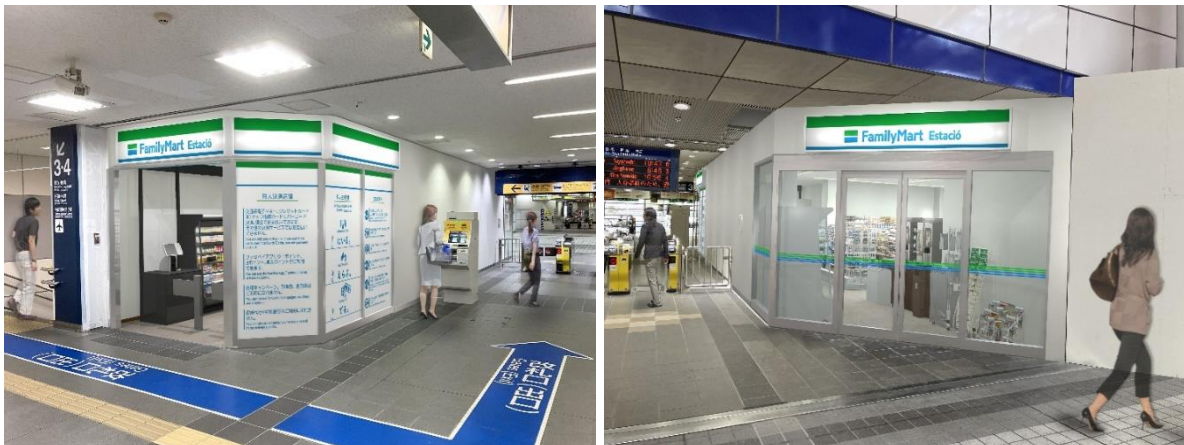

報道関係各位

株式会社名鉄生活創研
株式会社ファミリーマート
株式会社 TOUCH TO GO

名古屋鉄道駅施設に無人決済店舗を初出店！ ファミリーマートエスタシオ名鉄金山駅西口店 9月20日（水）オープン！

株式会社ファミリーマート（本社：東京都港区、代表取締役社長：細見研介）と株式会社名鉄生活創研（本社：愛知県名古屋市中村区名駅、代表取締役社長：足立洋平）は、株式会社 TOUCH TO GO（本社：東京都港区、代表取締役社長：阿久津智紀）が開発した無人決済システムを導入した店舗の**名古屋鉄道駅施設への1号店**として、名鉄金山駅（μPLAT 金山）において「ファミリーマートエスタシオ名鉄金山駅西口店」（愛知県名古屋市熱田区金山町1丁目1番18号）を2023年9月20日（水）にオープンいたします。

■ 無人決済店舗と有人店舗を併せた全国初のハイブリッド店舗

ファミリーマートエスタシオ名鉄金山駅西口店は、無人決済店舗と有人店舗を併せた全国初のハイブリッド店舗で、名鉄金山駅西改札内から利用でき、駅施設や鉄道をご利用されるお客さまに対して、おむすびや飲料など軽食類を中心に品揃えし、手軽でスピーディなお買い物に対応いたします。有人店舗は、同駅西改札外から利用でき、食品や日用品に加え免許品（煙草・酒類）の販売、サービス品を取り扱いお客さまの時間帯に応じたニーズに対応いたします。

ファミリーマートエスタシオ名鉄金山駅西口店イメージ

このたび導入する無人決済システムは、“次世代のお買い物体験”を可能にし、通常の有人レジ店舗に比べ、時間節約ニーズの高い朝や移動の合間など、短時間でお買い物ができるようになり、鉄道をご利用のお客さまのニーズに対応し、利便性の向上が期待できます。また、省人化・省力化が可能となるため、店舗のオペレー

シオンコストを低減させ、人材不足の解消を目指します。

仕組みは、天井に設置されたカメラの情報から入店したお客さまと手に取った商品をリアルタイムに認識します。出口付近に設置された決済端末のディスプレイに購入商品と合計金額が自動で表示され、ファミペイを含むバーコード決済、交通系電子マネー、クレジット、現金で支払いが可能であり、スピーディなお買い物ができます。

ファミリーマートは、無人決済店舗を2021年3月の1号店開店以降、オフィスビルや駅構内、市役所、学校関連施設、商業施設や物流施設の従業員休憩スペースなどへ出店を進めてまいりました。このたび開店したファミリーマートエスタシオ名鉄金山駅西口店は28店舗目の出店となり、引き続き、全国へ出店を推進してまいります。

■ 利用方法

商品を手に取り、出口でディスプレイの表示内容を確認し、支払いするだけでお買い物が完了します。