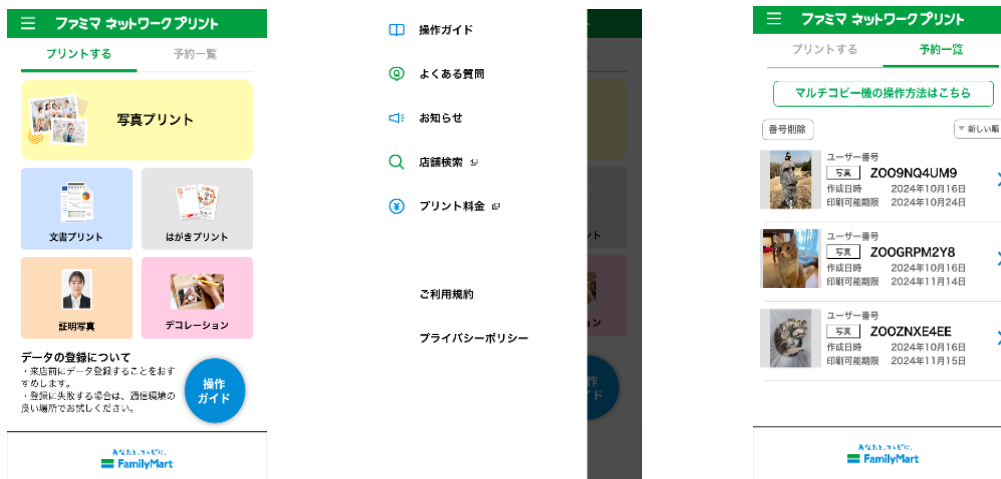

報道関係各位

株式会社ファミリーマート

**ファミマネットワークプリントは会員登録不要で簡単に！****34,000人の声を反映した機能改善で、使いやすくリニューアル**

株式会社ファミリーマート（本社：東京都港区、代表取締役社長：細見研介）は、継続して取り組んでいる5つのキーワードの1つである「『あなた』のうれしい」の一環として、スマートフォンに保存している写真・文書を、ファミリーマート店内に設置のマルチコピー機にて簡単・便利に印刷できるファミマネットワークプリントアプリをリニューアルいたしました。

**■ 34,000人の声を反映！ファミマネットワークプリントアプリのリニューアルポイント**

アプリをご利用いただいている約34,000人の方々からお寄せいただいたご意見をもとに、さらに簡単・便利なネットワークプリントを実現する機能を強化いたしました。

**1 会員登録不要！全てのサービスをどなたでもすぐにご利用いただけます**

写真、文書の印刷から証明写真のプリント、はがきやシールの作成にいたるまで、すべてのサービスを会員登録不要で手軽にご利用いただけます。

**2 印刷可能期間は最長30日に**

写真、文書の印刷可能期間を最長30日間に設定いただけるようになりました。  
(1日～30日まで自由に期間の設定が可能)。

**3 アプリ画面をより直感的にご利用いただける内容に刷新**

メニューも刷新し、お知らせ通知にてバージョンアップなどの重要な情報も見逃さないように、またトップ画面やサブメニュー画面を迷わずに直感的に使えるように見やすく変更しました。

また、ファミマネットワークプリントはプロ・アマチュアを問わず数多くのクリエイターの方々にもご利用いただいています。今後もユーザーの皆さまに喜んでいただける新機能の追加を予定しております。

### ■会員登録無料！アプリがなくても簡単に印刷できるPCサイトオープン

2024年9月25日(水)から、ファミマネットワークプリントのPCサイトを開設いたしました。ファミマネットワークプリントアプリ同様、会員登録なしでパソコンから写真や文書の登録を行っていただき、お近くのファミリーマートのマルチコピー機で印刷することが可能です。

例えば、文書プリントの場合、これまでではパソコンで作成、保管してあるデータを一度スマートフォンに移し、ファミマネットワークプリントアプリで登録して印刷を行う必要がありましたが、これからは、パソコンで作成、保管してあるデータをファミマネットワークプリントのPCサイトから直接登録することが可能となります。