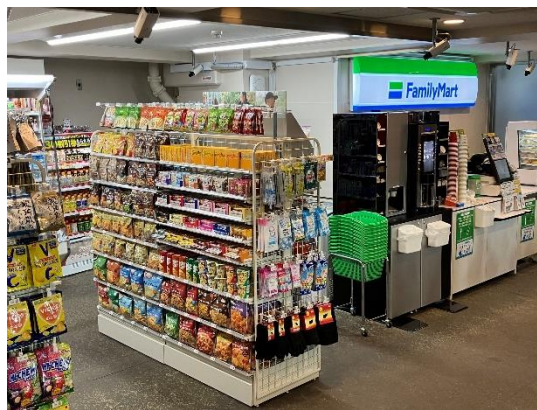

明治神宮外苑アイススケート場 外観イメージ

ファミリーマート明治神宮外苑/S店 店舗イメージ

■アイススケート場をご利用されるお客さまの利便性の向上

明治神宮外苑アイススケート場は、1963年のオープン以来、東京都心にある唯一のアイススケート場として、多くのアスリートや一般の方が利用する施設です。年中無休の営業であり、アイスホッケーやフィギュアスケートなど競技スポーツの他、一般向けのスケート教室など様々なイベントが開催されており、多くの方がご利用されております。

このたび、ファミリーマート明治神宮外苑/S店を出店し、明治神宮外苑アイススケート場をご利用される皆さまに、おむすびやサンドイッチ、飲料、スイーツなどの購入機会を提供することで利便性の向上を図るとともに、当該施設で働く従業員の皆さまの休憩時間における福利厚生の充実にも繋げてまいります。

■店舗概要

店舗名称：ファミリーマート明治神宮外苑/S店

住所：東京都新宿区霞ヶ丘町 11-1

オープン日：2024年12月18日（水）7:00

営業時間：24時間営業

売場面積 : 約 39 m²

取扱品目 : 約 800 種類

<ご参考>

明治神宮外苑アイススケート場では、ファミリーマート明治神宮外苑/S店の開店を記念し、2024年12月26日(木)から「冬休みフィギュアスケートエキシビション 2024-2025 Winter Holiday Figure Skating Exhibition」を開催いたします。

■開催日時

2024年12月		2025年1月	
12月26日(木)	14:45頃	1月4日(土)	14:15頃
12月28日(土)	14:15頃	1月5日(日)	14:15頃
12月29日(日)	12:30頃・14:45頃	1月6日(月)	14:45頃
12月30日(月)	14:45頃	1月7日(火)	14:45頃